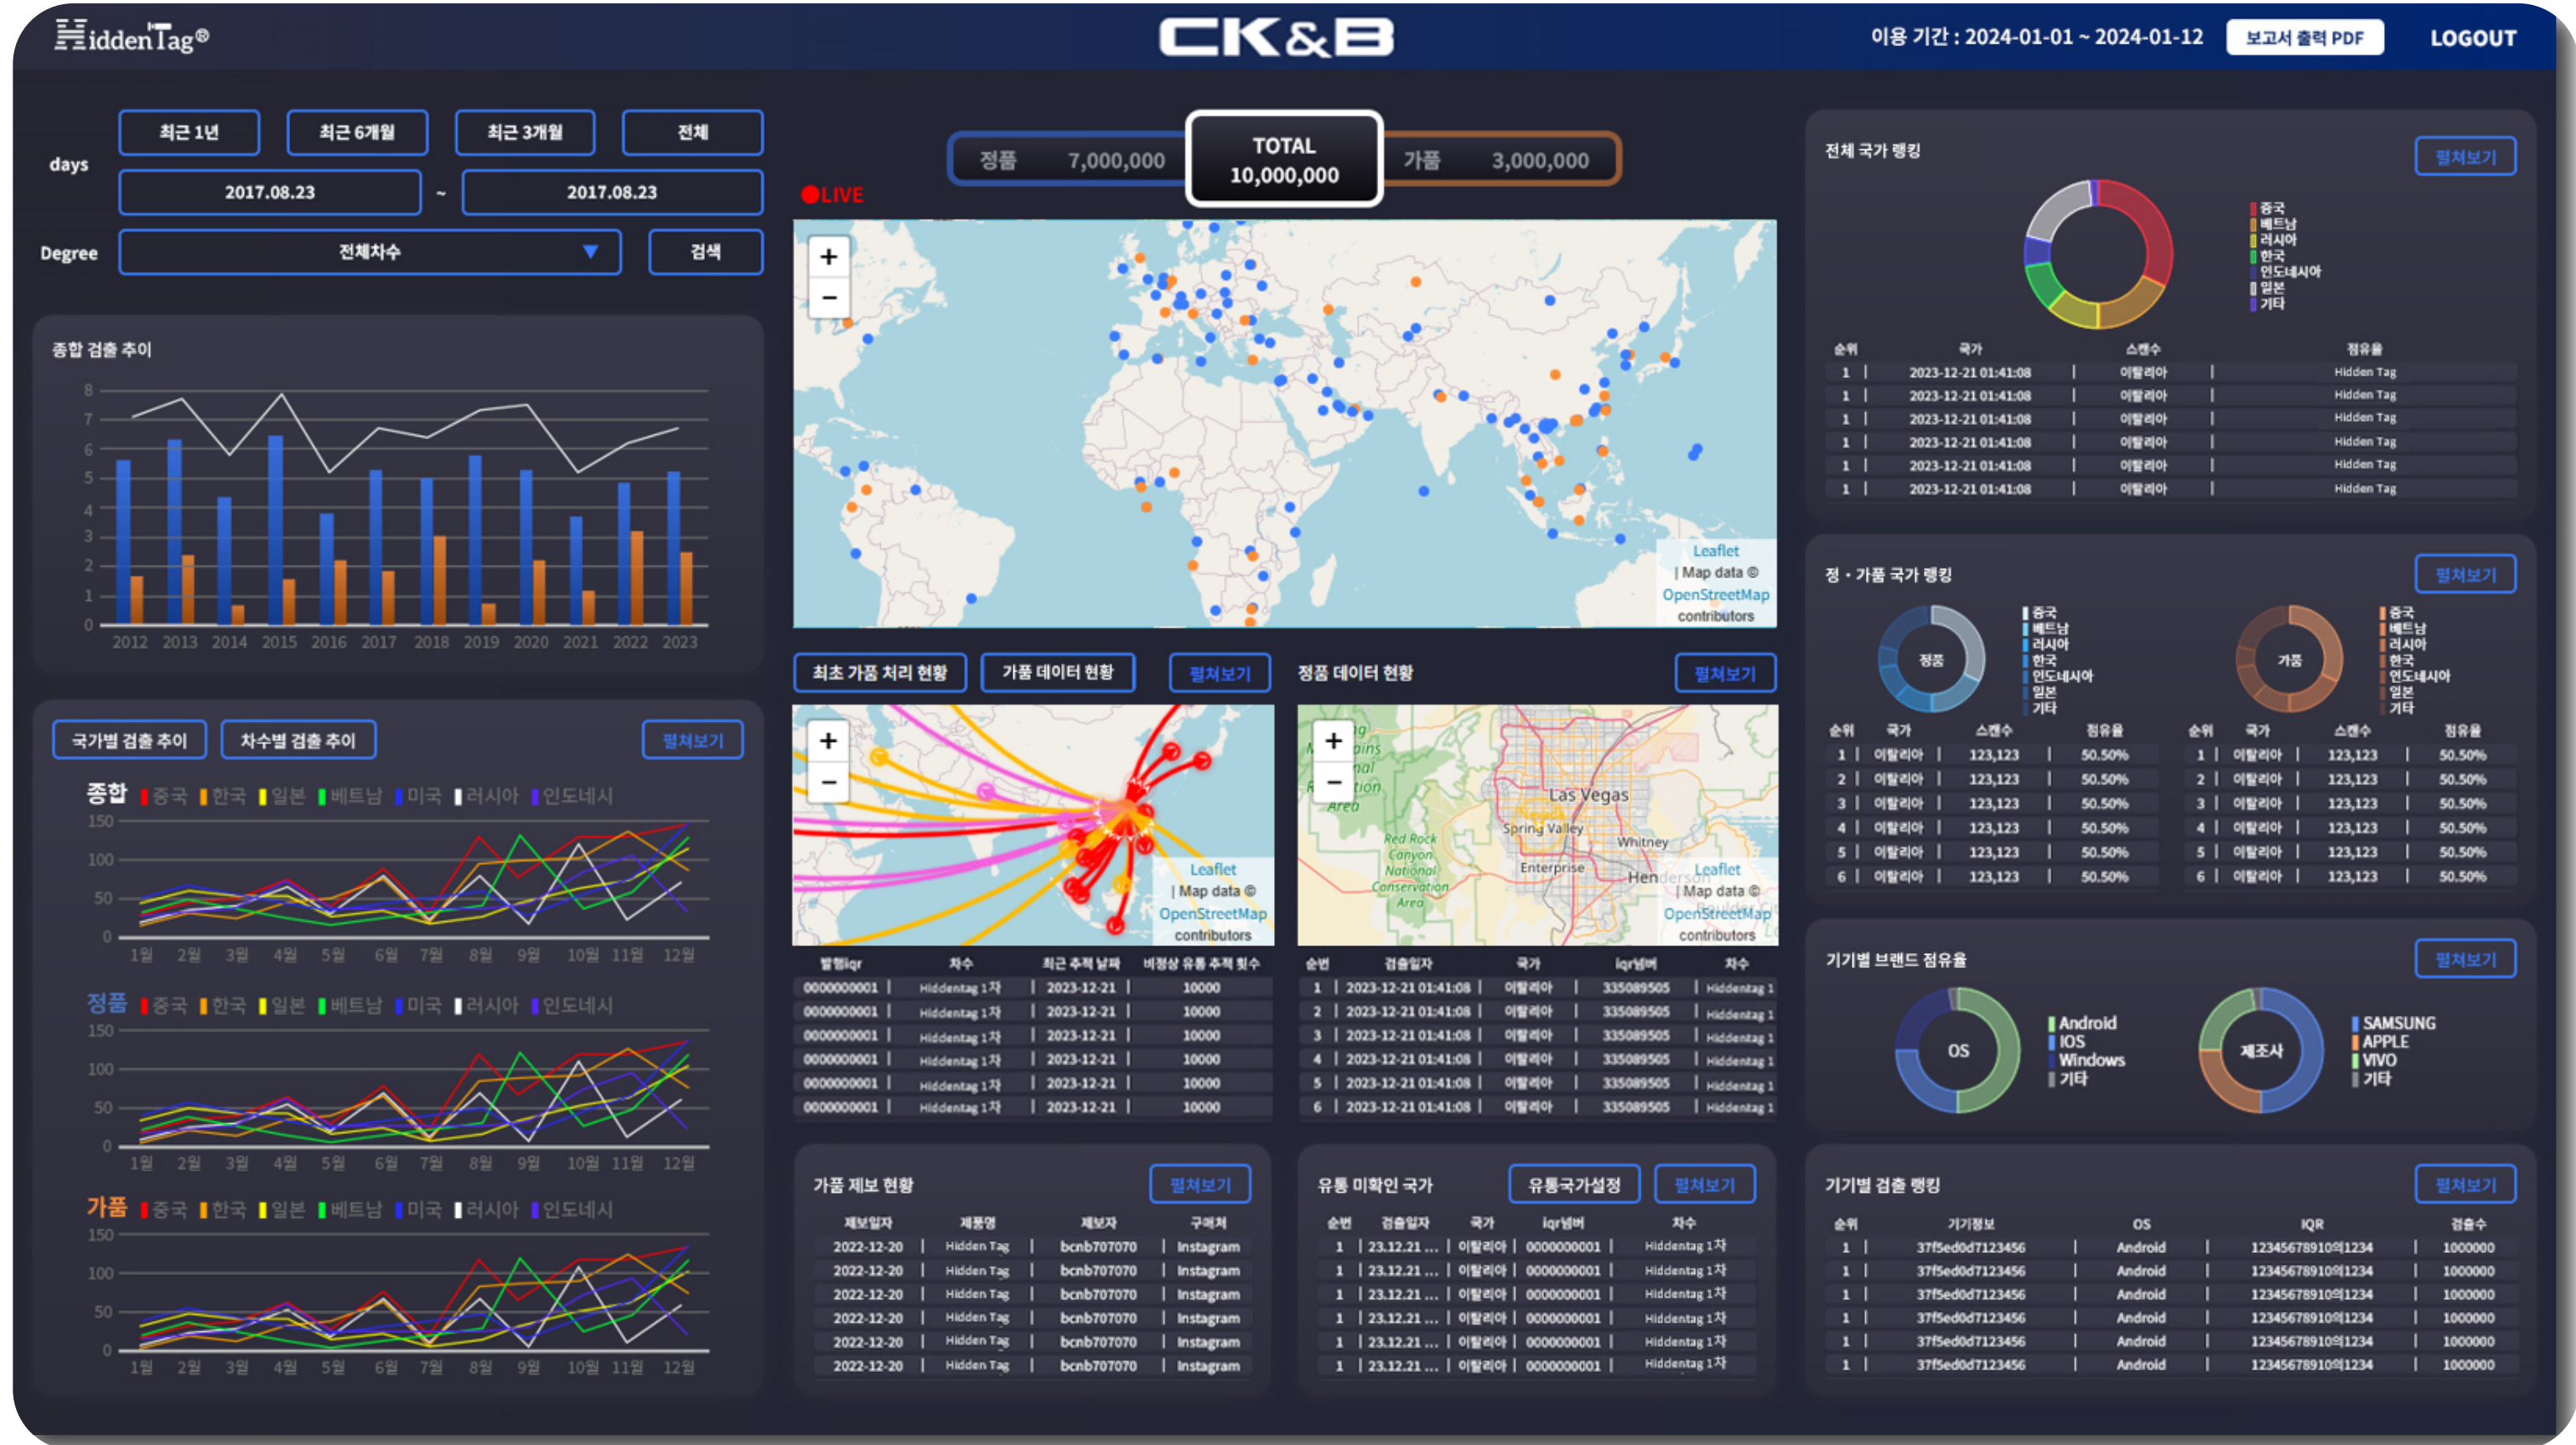

세상에 하나뿐인 Identity

단 하나의 브랜드 이미지에
수억 개의 개별 데이터 부여!

사람이 식별할 수 없는 방법으로 정보를 삽입, 추출합니다.
모두 동일한 이미지로 보일지라도 각각 다른 정보를 삽입할 수 있습니다.

브랜드 모니터링 관제 시스템

- ① HiddenTag는 정품인증을 통해 전세계로 부터 수집되는 개별 데이터를 활용합니다.
- ② 실시간으로 수집되는 히든태그 데이터로 귀사의 제품이 언제, 어디서, 얼마나 스캔 되는지 모니터링 합니다.
- ③ 이를 바탕으로 귀사 브랜드의 국가별 판매량, 기간별 판매추이, 가품 발생 현황 등을 한눈에 체크 해볼 수 있는 **브랜드 모니터링 관제 시스템**을 제공합니다.

브랜드 관제 시스템 제공 형태

※ 연출된 화면입니다. 실제 구성과 다를 수 있습니다.

브랜드 관제 시스템 구성 ①

- ① 내 제품의 글로벌 단위 실시간 현황 관찰
- ② 정품 판매, 가품 발생 데이터 확인
- ③ 최초 가품 발생 지역과 가품의 확산 경로 파악

실시간 현황 관찰

- ① 설정기간별 종합 검출 추이 확인
- ② 시장의 판매 성수기, 비성수기 비교 분석
- ③ 판매 시장의 흐름 변화 파악

기간별 변화 추이 비교

브랜드 관제 시스템 구성 ②

- ① 국가별 종합 검출 랭킹 비교
- ② 주력 판매 시장 전략 구축 활용
- ③ 가품 랭킹으로 **위험 지역 파악**

국가 랭킹 파악

- ① 미판매 국가 검출 데이터 현황 확인
- ② 새로운 시장에서의 고객 니즈 파악
- ③ **새로운 시장 판로 개척 전략 구축**

미유통 국가 현황 확인

브랜드 관제 시스템 구성 ③

- 1 브랜드 이용 고객 실시간 데이터 수집
- 2 이용 고객층 점유율, 기기 랭킹 파악
- 3 브랜드 충성 고객부터, 가품 의심업자 파악
- 4 마케팅 전략 구축 시 활용

고객 점유율,
검출기기 랭킹 체크

- 1 각 구역 테이블마다 펼쳐보기 기능 탑재
- 2 클릭 시 더욱 상세한 데이터 확인 가능
- 3 상위 데이터 뿐만 아니라 최하위 데이터까지 폭넓게 정보 수집