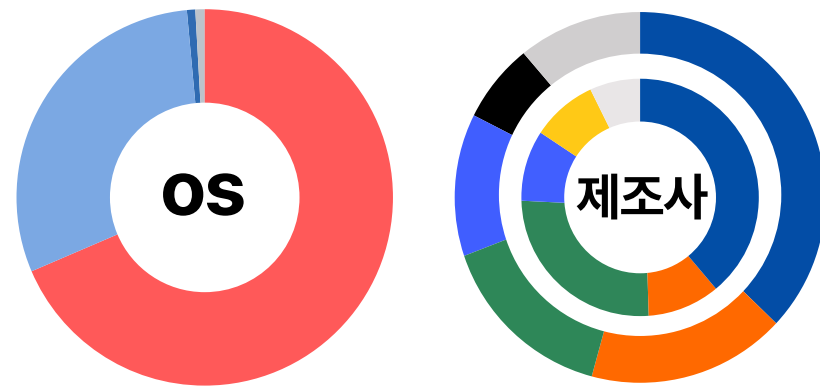

기간별 변화 추이 비교

브랜드 관제 시스템 구성 ②

- ① 국가별 종합 검출 랭킹 비교
- ② 주력 판매 시장 전략 구축 활용
- ③ 가품 랭킹으로 **위험 지역 파악**

국가 랭킹 파악

- ① 미판매 국가 검출 데이터 현황 확인
- ② 새로운 시장에서의 고객 니즈 파악
- ③ **새로운 시장 판로 개척 전략 구축**

미유통 국가 현황 확인

브랜드 관제 시스템 구성 ③