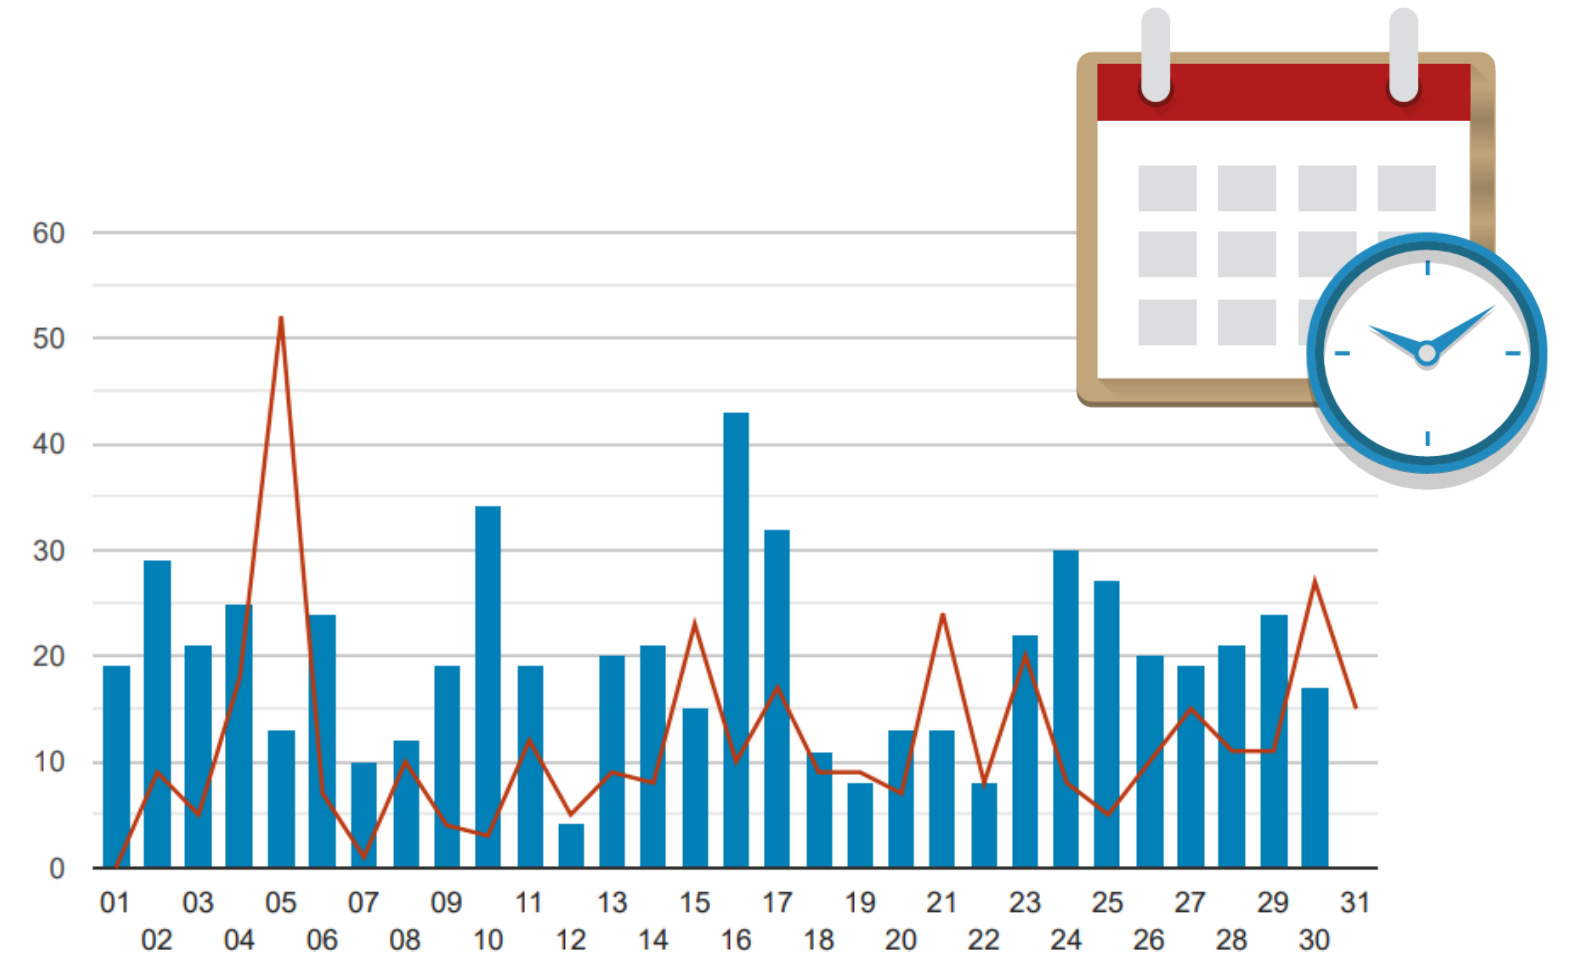

브랜드 관제 시스템 제공 형태

※ 연출된 화면입니다. 실제 구성과 다를 수 있습니다.

브랜드 관제 시스템 구성 ①

- ① 내 제품의 글로벌 단위 실시간 현황 관찰
- ② 정품 판매, 가품 발생 데이터 확인
- ③ 최초 가품 발생 지역과 가품의 확산 경로 파악

실시간 현황 관찰

- ① 설정기간별 종합 검출 추이 확인
- ② 시장의 판매 성수기, 비성수기 비교 분석
- ③ 판매 시장의 흐름 변화 파악

기간별 변화 추이 비교

브랜드 관제 시스템 구성 ②

- ① 국가별 종합 검출 랭킹 비교
- ② 주력 판매 시장 전략 구축 활용
- ③ 가품 랭킹으로 **위험 지역 파악**

국가 랭킹 파악

- ① 미판매 국가 검출 데이터 현황 확인
- ② 새로운 시장에서의 고객 니즈 파악
- ③ **새로운 시장 판로 개척 전략 구축**

미유통 국가 현황 확인

브랜드 관제 시스템 구성 ③