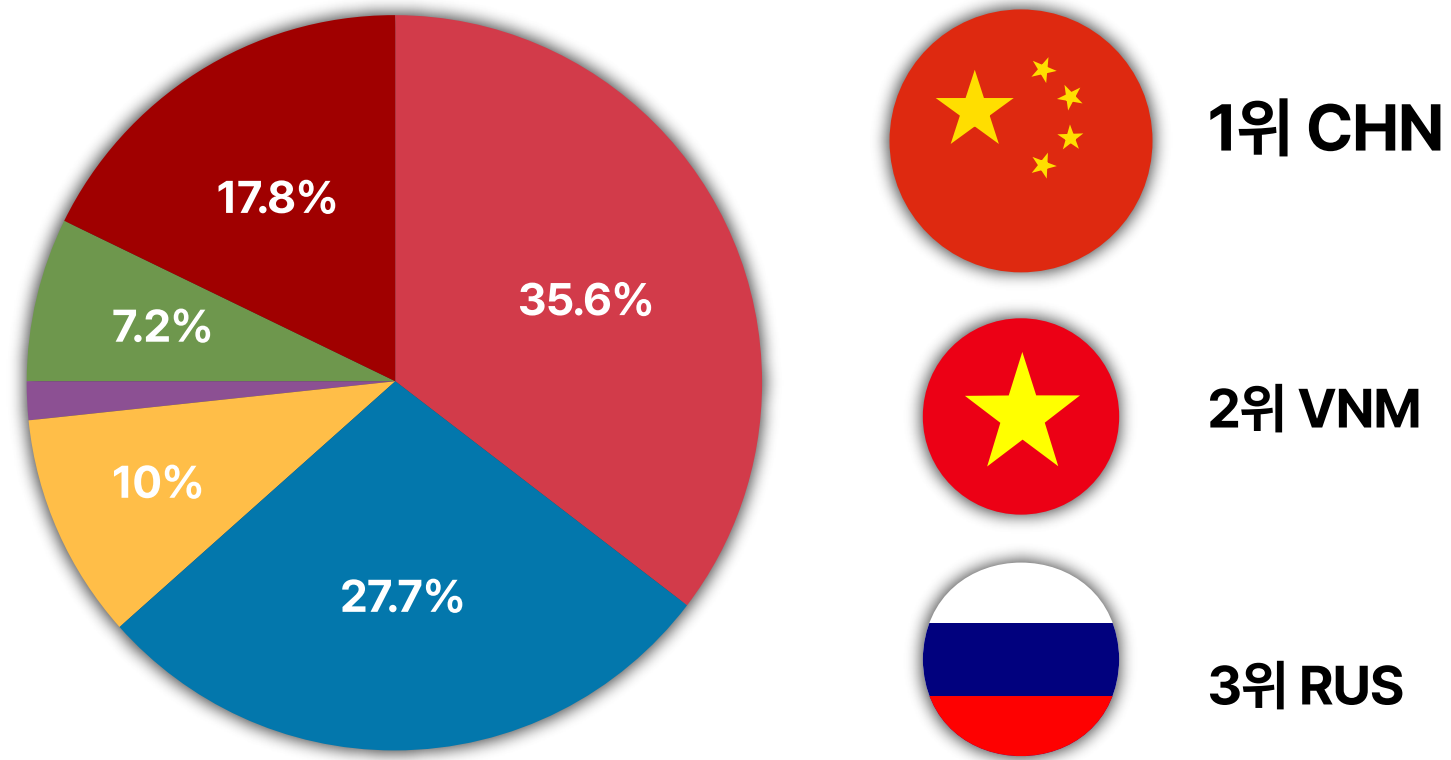

브랜드 관제 시스템 구성 ②

- ① 국가별 종합 검출 랭킹 비교
- ② 주력 판매 시장 전략 구축 활용
- ③ 가품 랭킹으로 **위험 지역 파악**

국가 랭킹 파악