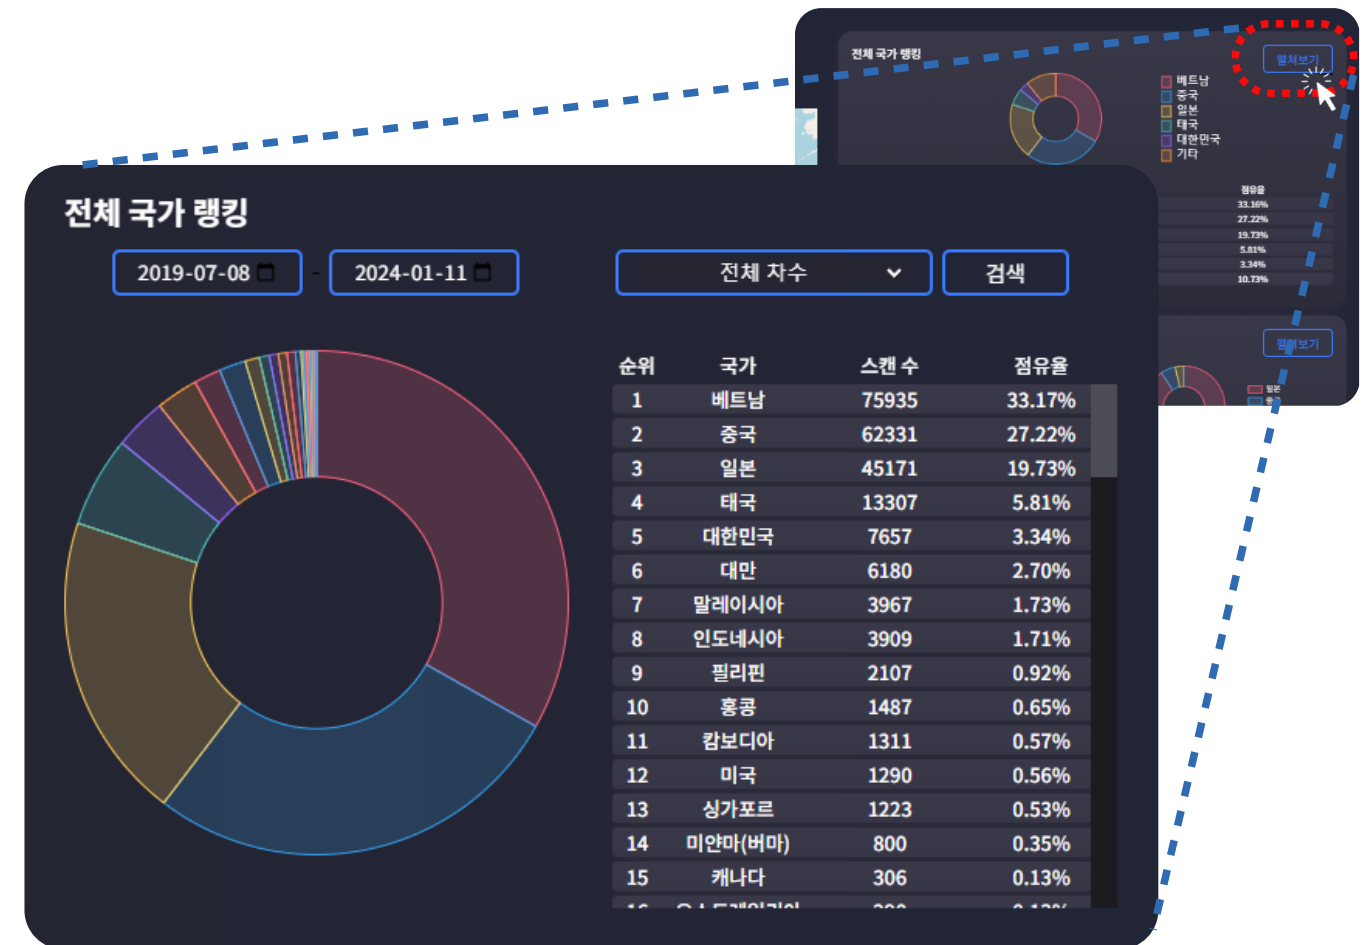

브랜드 관제 시스템 제공 형태

※ 연출된 화면입니다. 실제 구성과 다를 수 있습니다.

브랜드 관제 시스템 구성 ①

- ① 내 제품의 글로벌 단위 실시간 현황 관찰
- ② 정품 판매, 가품 발생 데이터 확인
- ③ 최초 가품 발생 지역과 가품의 확산 경로 파악

실시간 현황 관찰

- ① 설정기간별 종합 검출 추이 확인
- ② 시장의 판매 성수기, 비성수기 비교 분석
- ③ 판매 시장의 흐름 변화 파악

기간별 변화 추이 비교

브랜드 관제 시스템 구성 ②

- ① 국가별 종합 검출 랭킹 비교
- ② 주력 판매 시장 전략 구축 활용
- ③ 가품 랭킹으로 **위험 지역 파악**

국가 랭킹 파악

- ① 미판매 국가 검출 데이터 현황 확인
- ② 새로운 시장에서의 고객 니즈 파악
- ③ **새로운 시장 판로 개척 전략 구축**

미유통 국가 현황 확인

브랜드 관제 시스템 구성 ③

- 1 브랜드 이용 고객 실시간 데이터 수집
- 2 이용 고객층 점유율, 기기 랭킹 파악
- 3 브랜드 충성 고객부터, 가품 의심업자 파악
- 4 마케팅 전략 구축 시 활용

고객 점유율,
검출기기 랭킹 체크

- 1 각 구역 테이블마다 펼쳐보기 기능 탑재
- 2 클릭 시 더욱 상세한 데이터 확인 가능
- 3 상위 데이터 뿐만 아니라 최하위 데이터까지 폭넓게 정보 수집